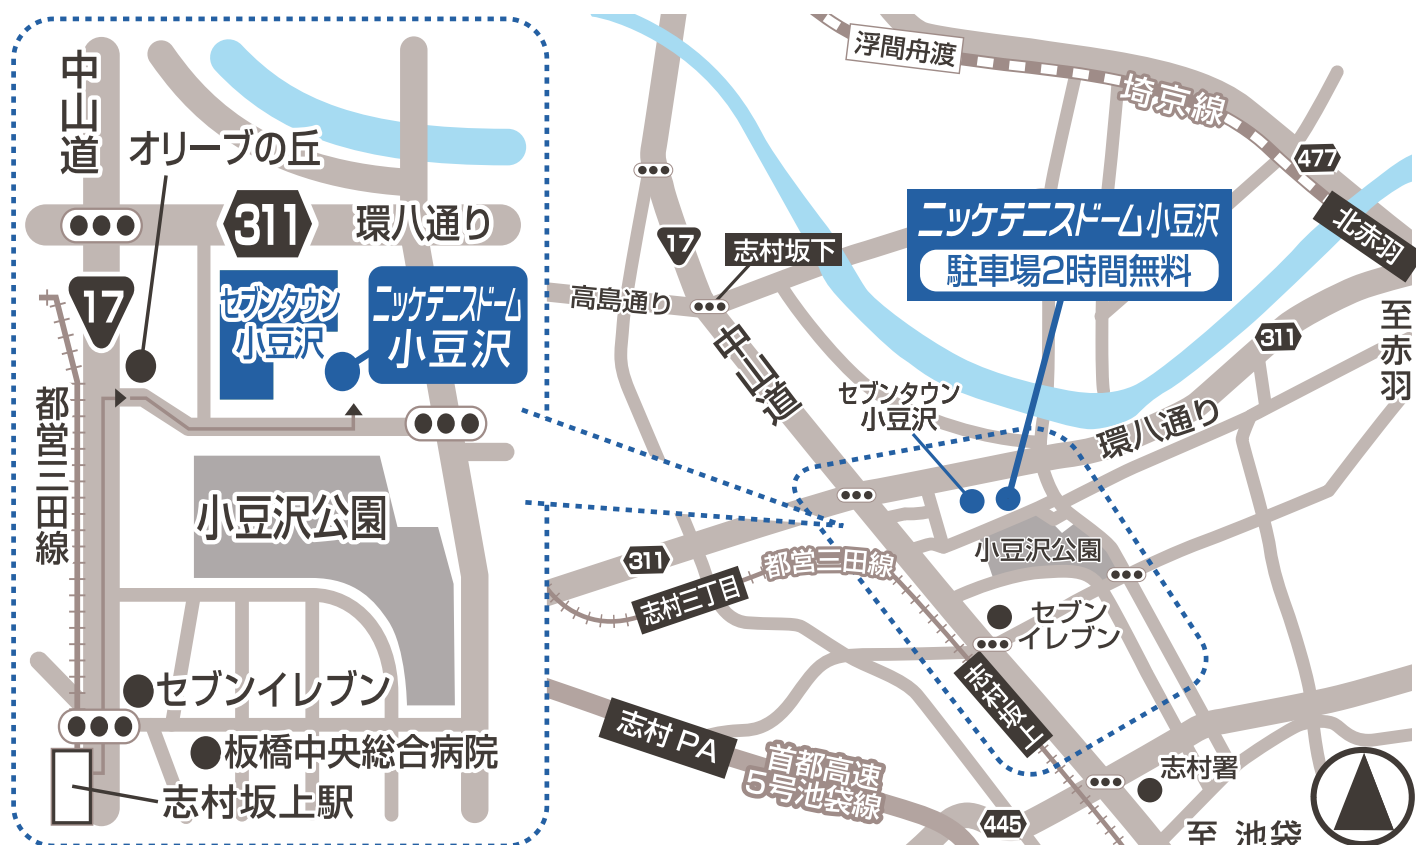

【ニックテニスドーム小豆沢校】 アクセス

TEL:03-5914-1530

- 都営三田線「志村坂上」A3出口 徒歩6分
- JR埼京線「北赤羽」赤羽出口徒歩18分
- 国際興業バス成増方面からは「志村坂上」下車
- 赤羽方面からは「小豆沢通り」下車すぐそば