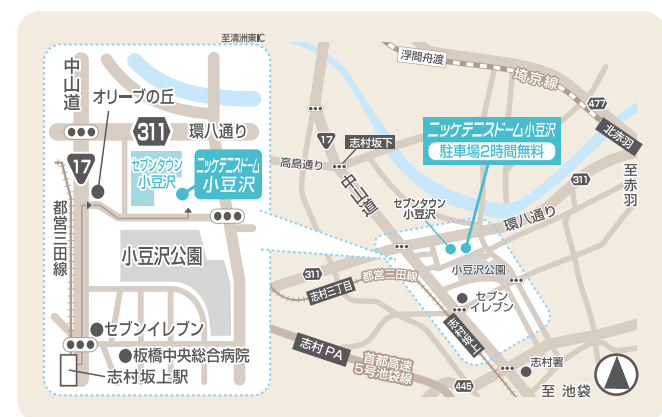

※この掲載面の表示価格は全て税込価格となります。

※3ヶ月目より口座振替になりますので、預金通帳とお届け印を必ずお持ちください。※原則として、お支払いいただいた登録料・受講料はお返しできませんのでご了承ください。※当スクールは、3ヶ月単位(12週もしくは13週)のスクールです。お支払いは月払い制ですが、1ヶ月単位での受講はできませんのでご注意ください。